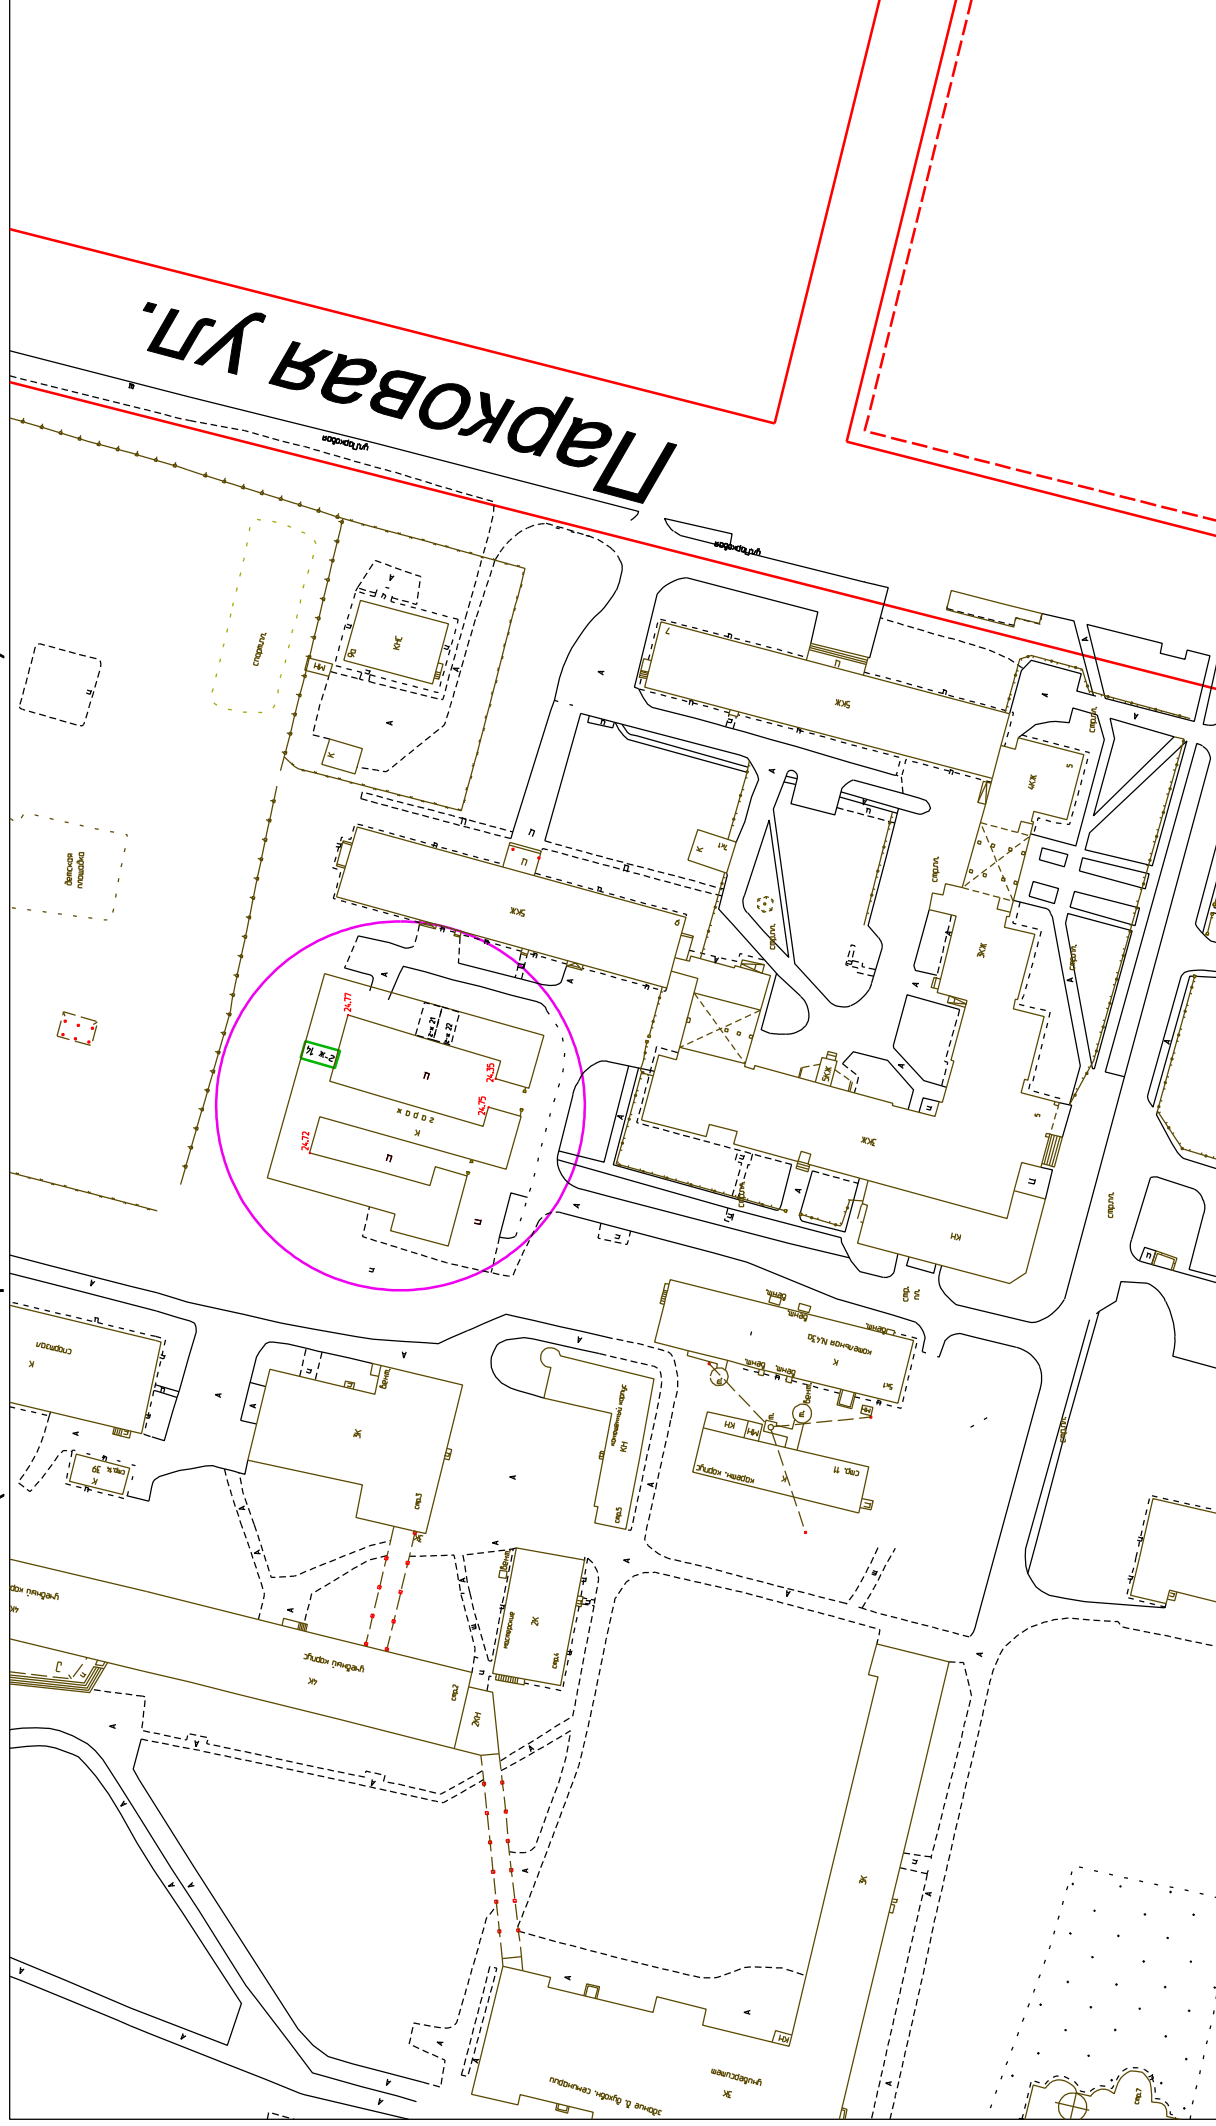

Ситуационный план

Великий Новгород, тер. 3 КГ по Парковой ул., з/у 14

территориальная зона Ж.3 - зона застройки многоквартирными домами этажность в 3-7 надземных этажей (включая цокольный и технический этажи)

Условные обозначения:

-  - граница земельного участка
-  - красные линии