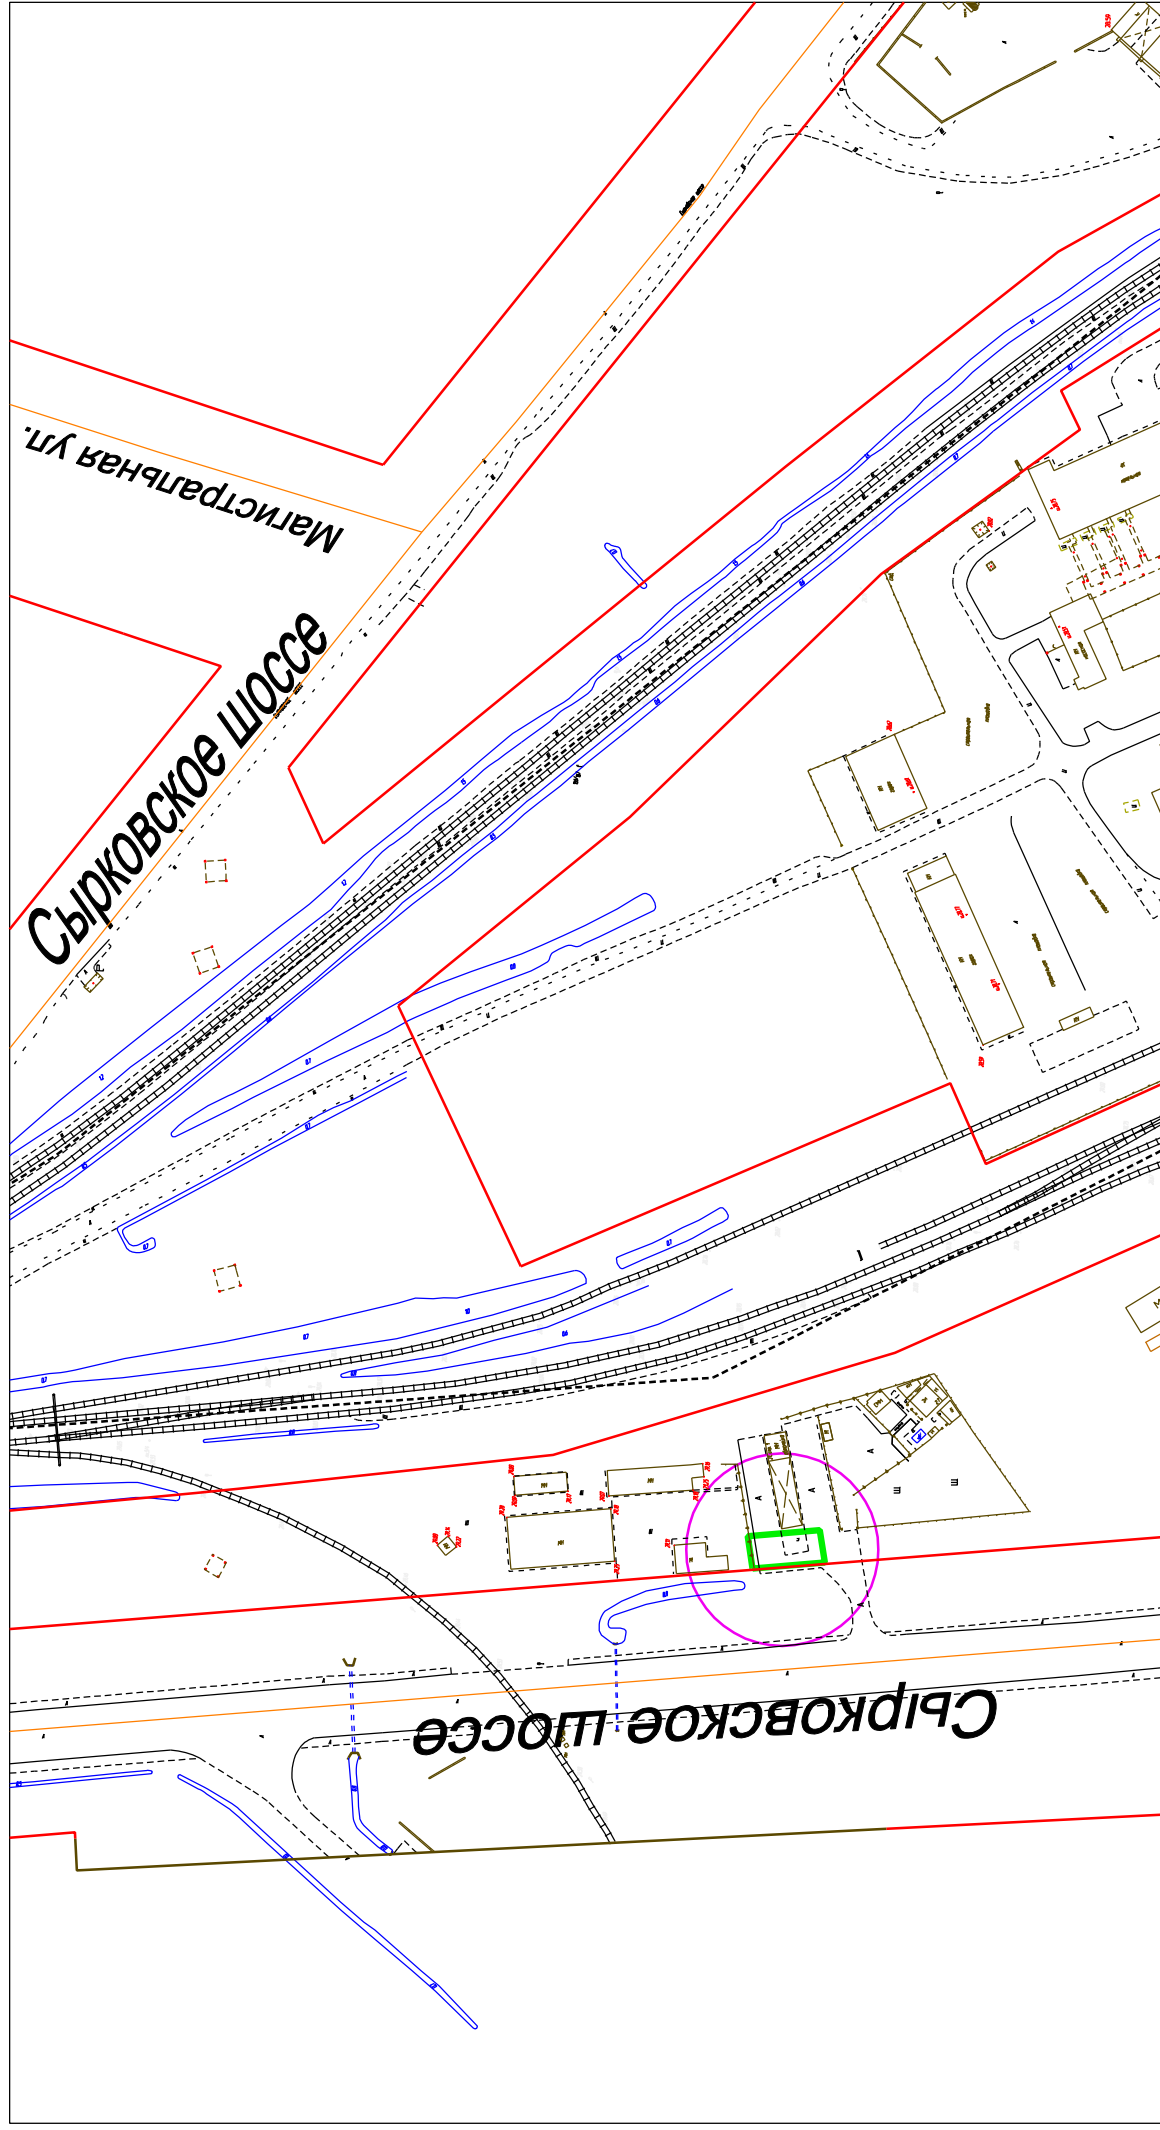

Ситуационный план

Сырково шоссе, кадастровый номер земельного участка 53:23:8423305:24
территориальная зона П.1 - деловая зона обслуживания производства, предприятий и складов
с санитарно-защитной зоной до 50 метров

Условные обозначения:

-  - место размещения объекта
-  - красные линии