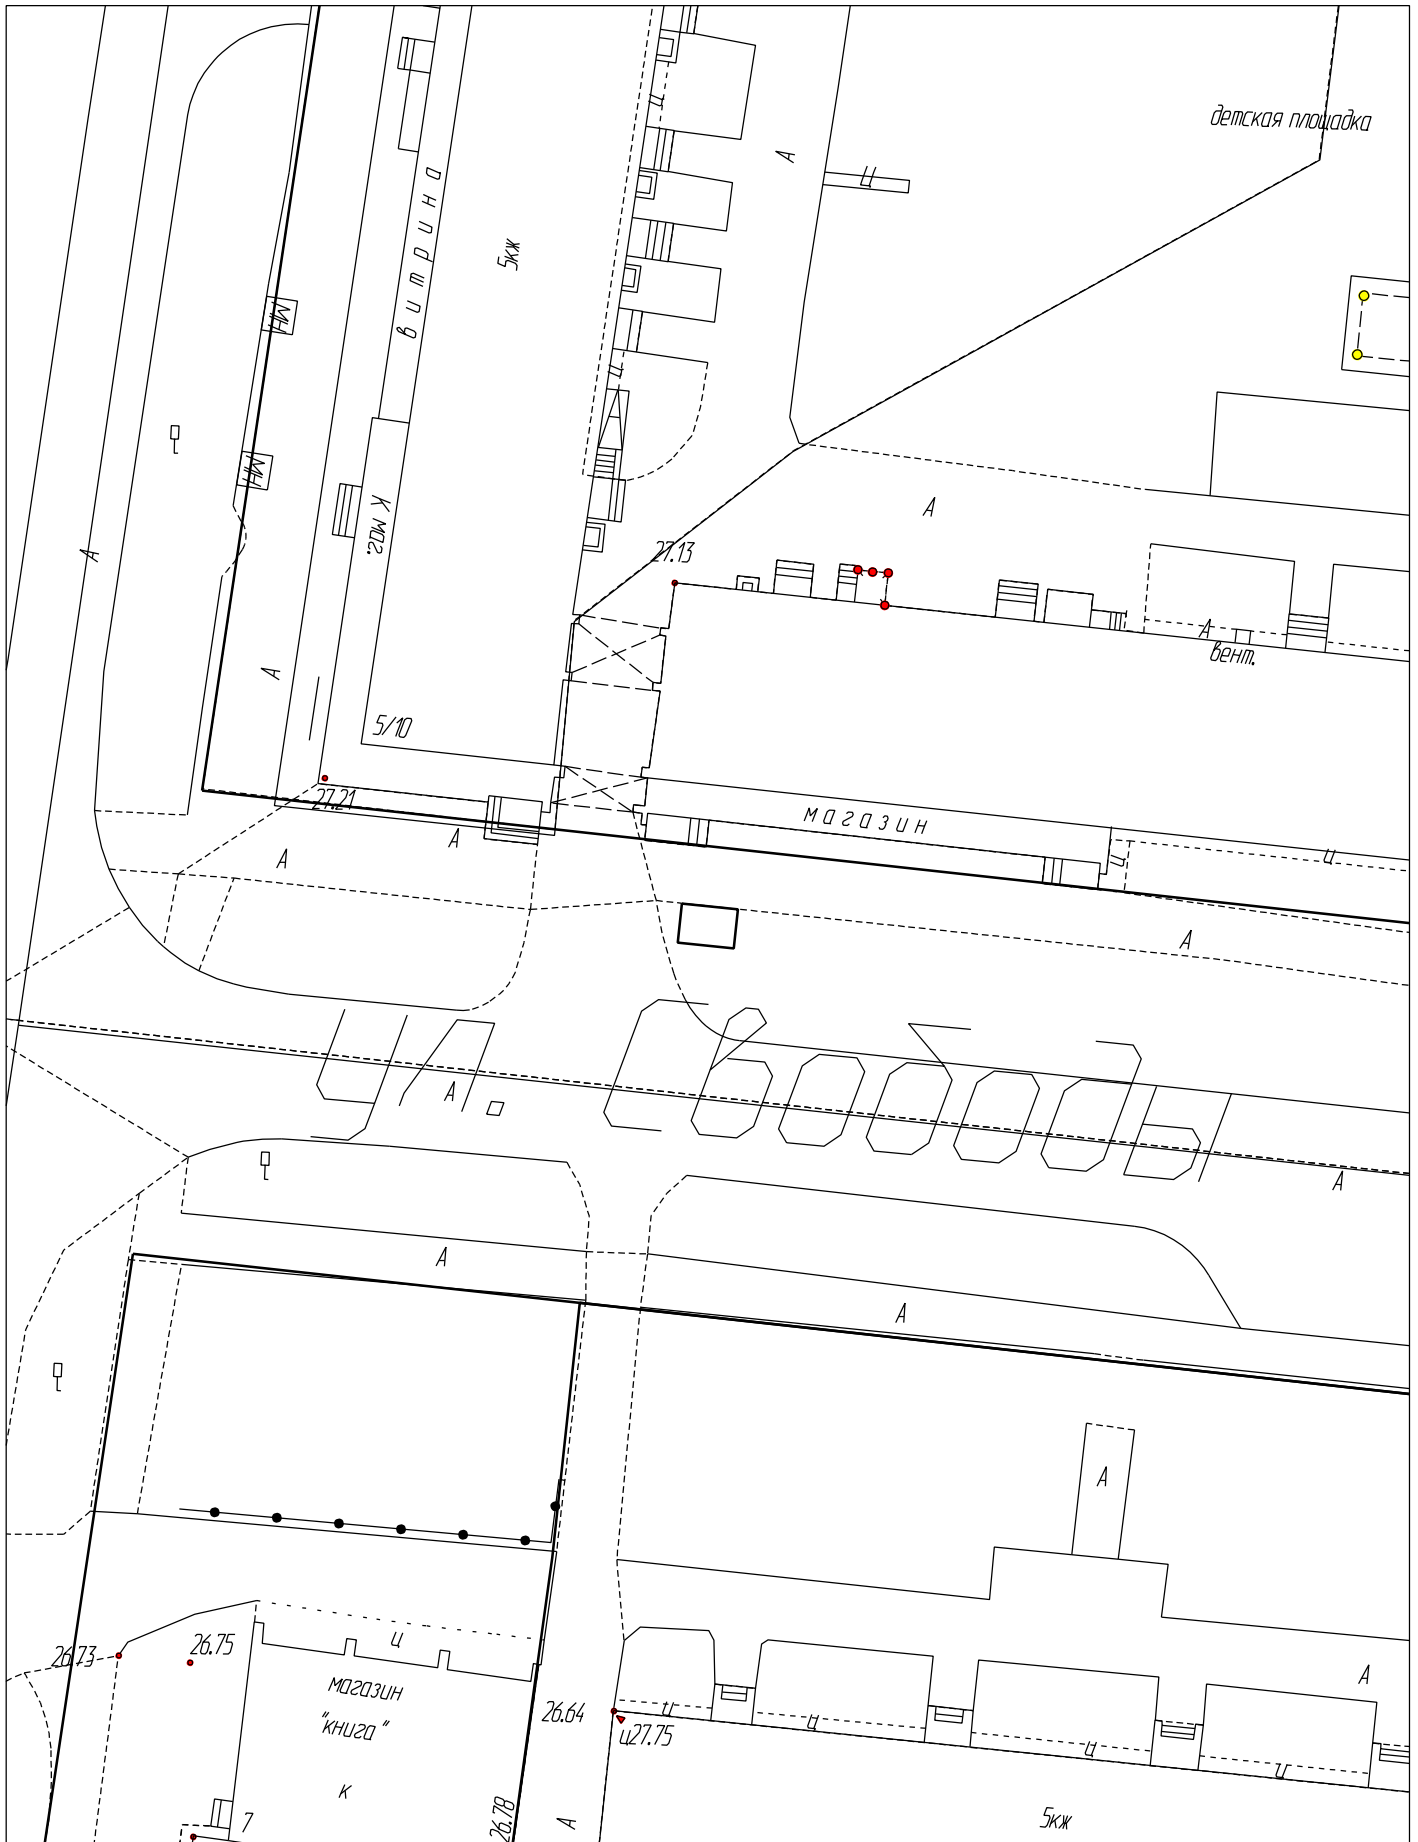

Схема земельного участка  
просп. Мира, д. 5/10

Условные обозначения:

-  граница земельного участка
-  красная линия

М 1:500