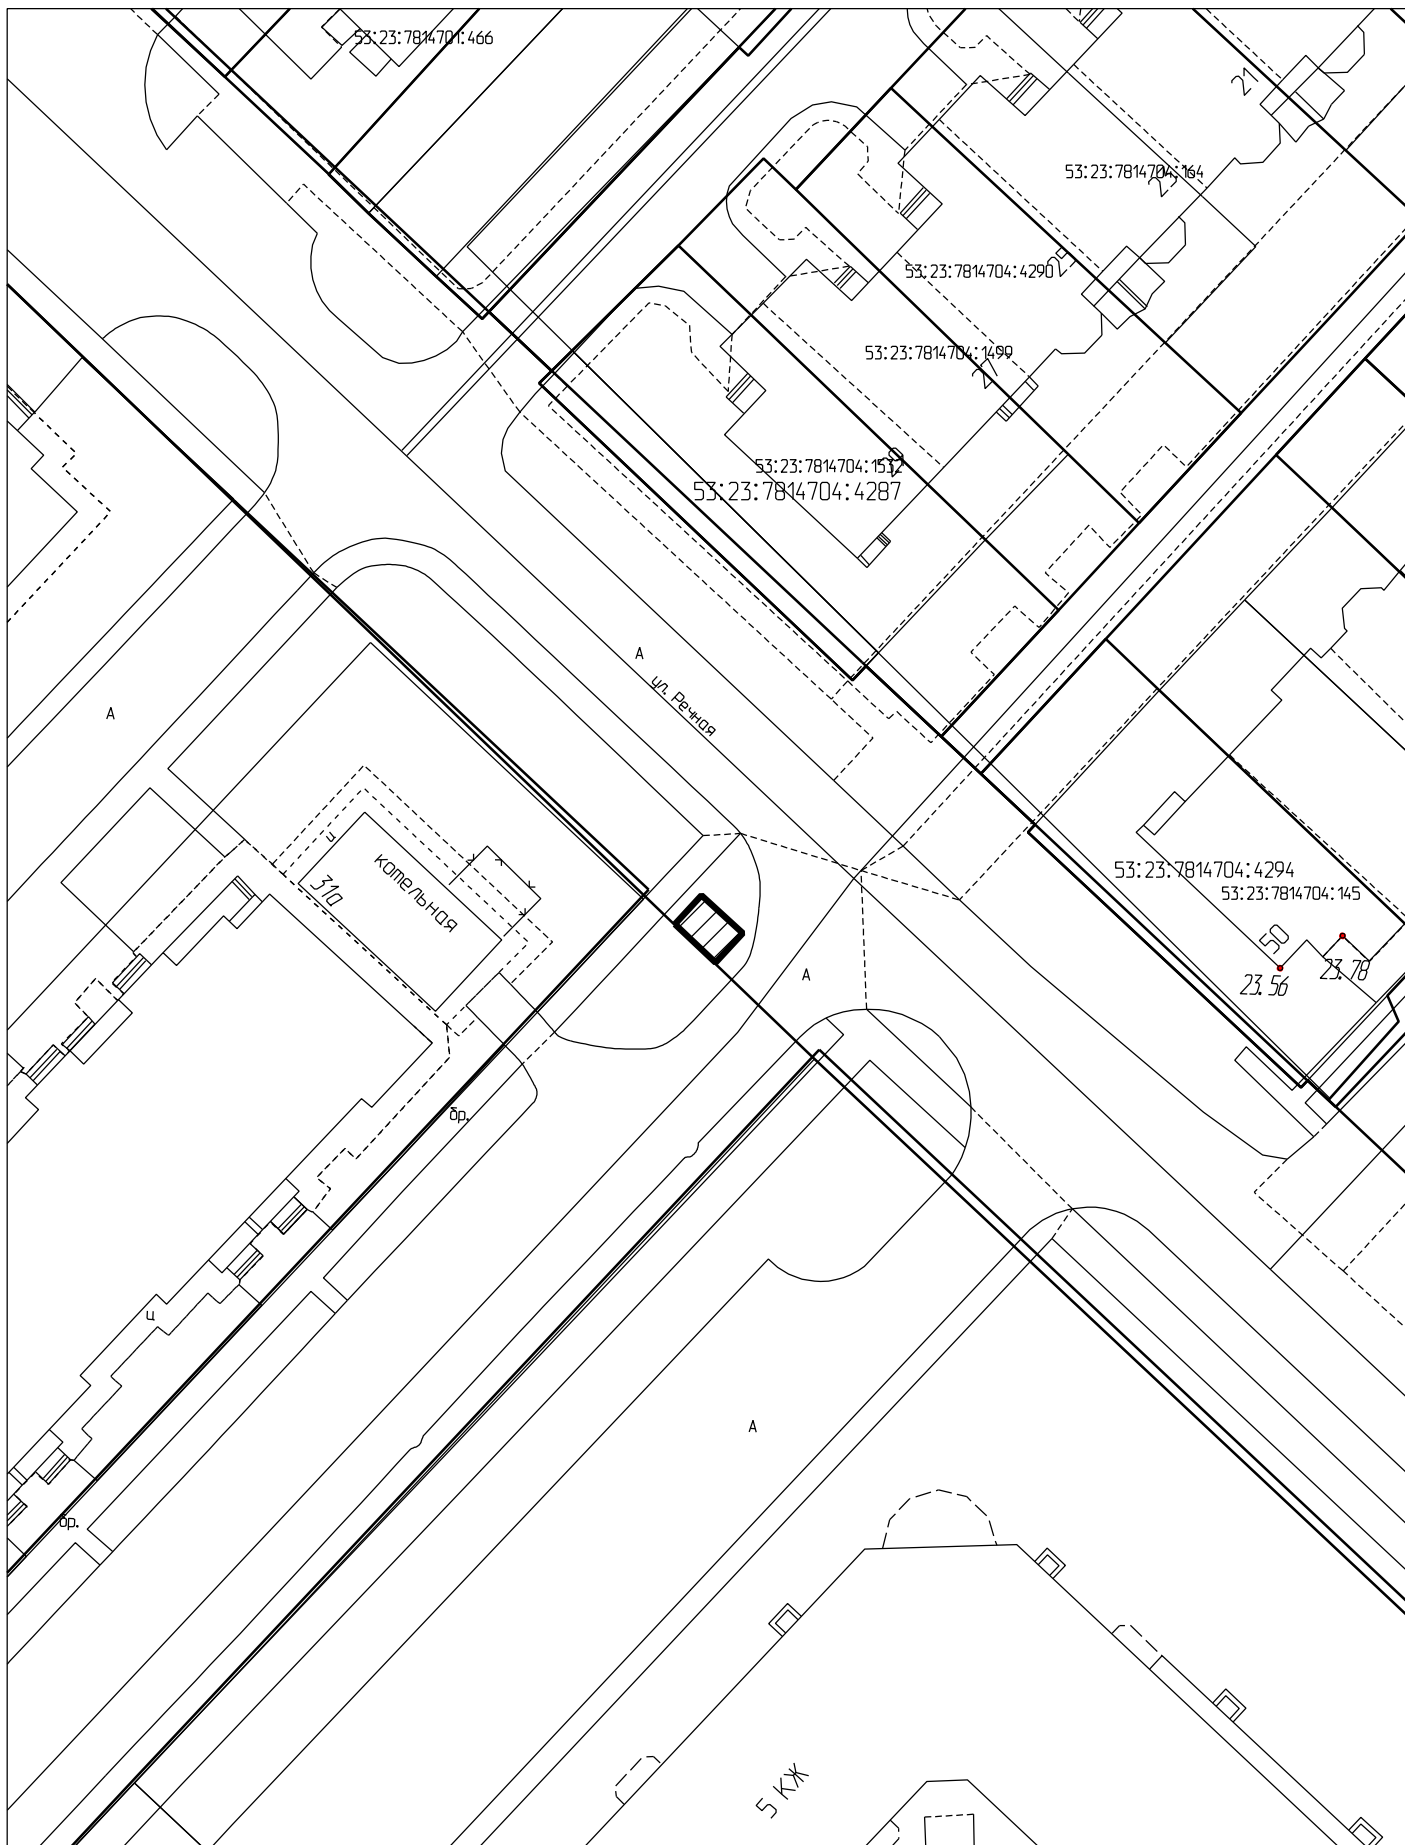

**Схема земельного участка  
Старорусский бул., д. 31**

Условные обозначения:

граница земельного участка

красная линия

М 1:500