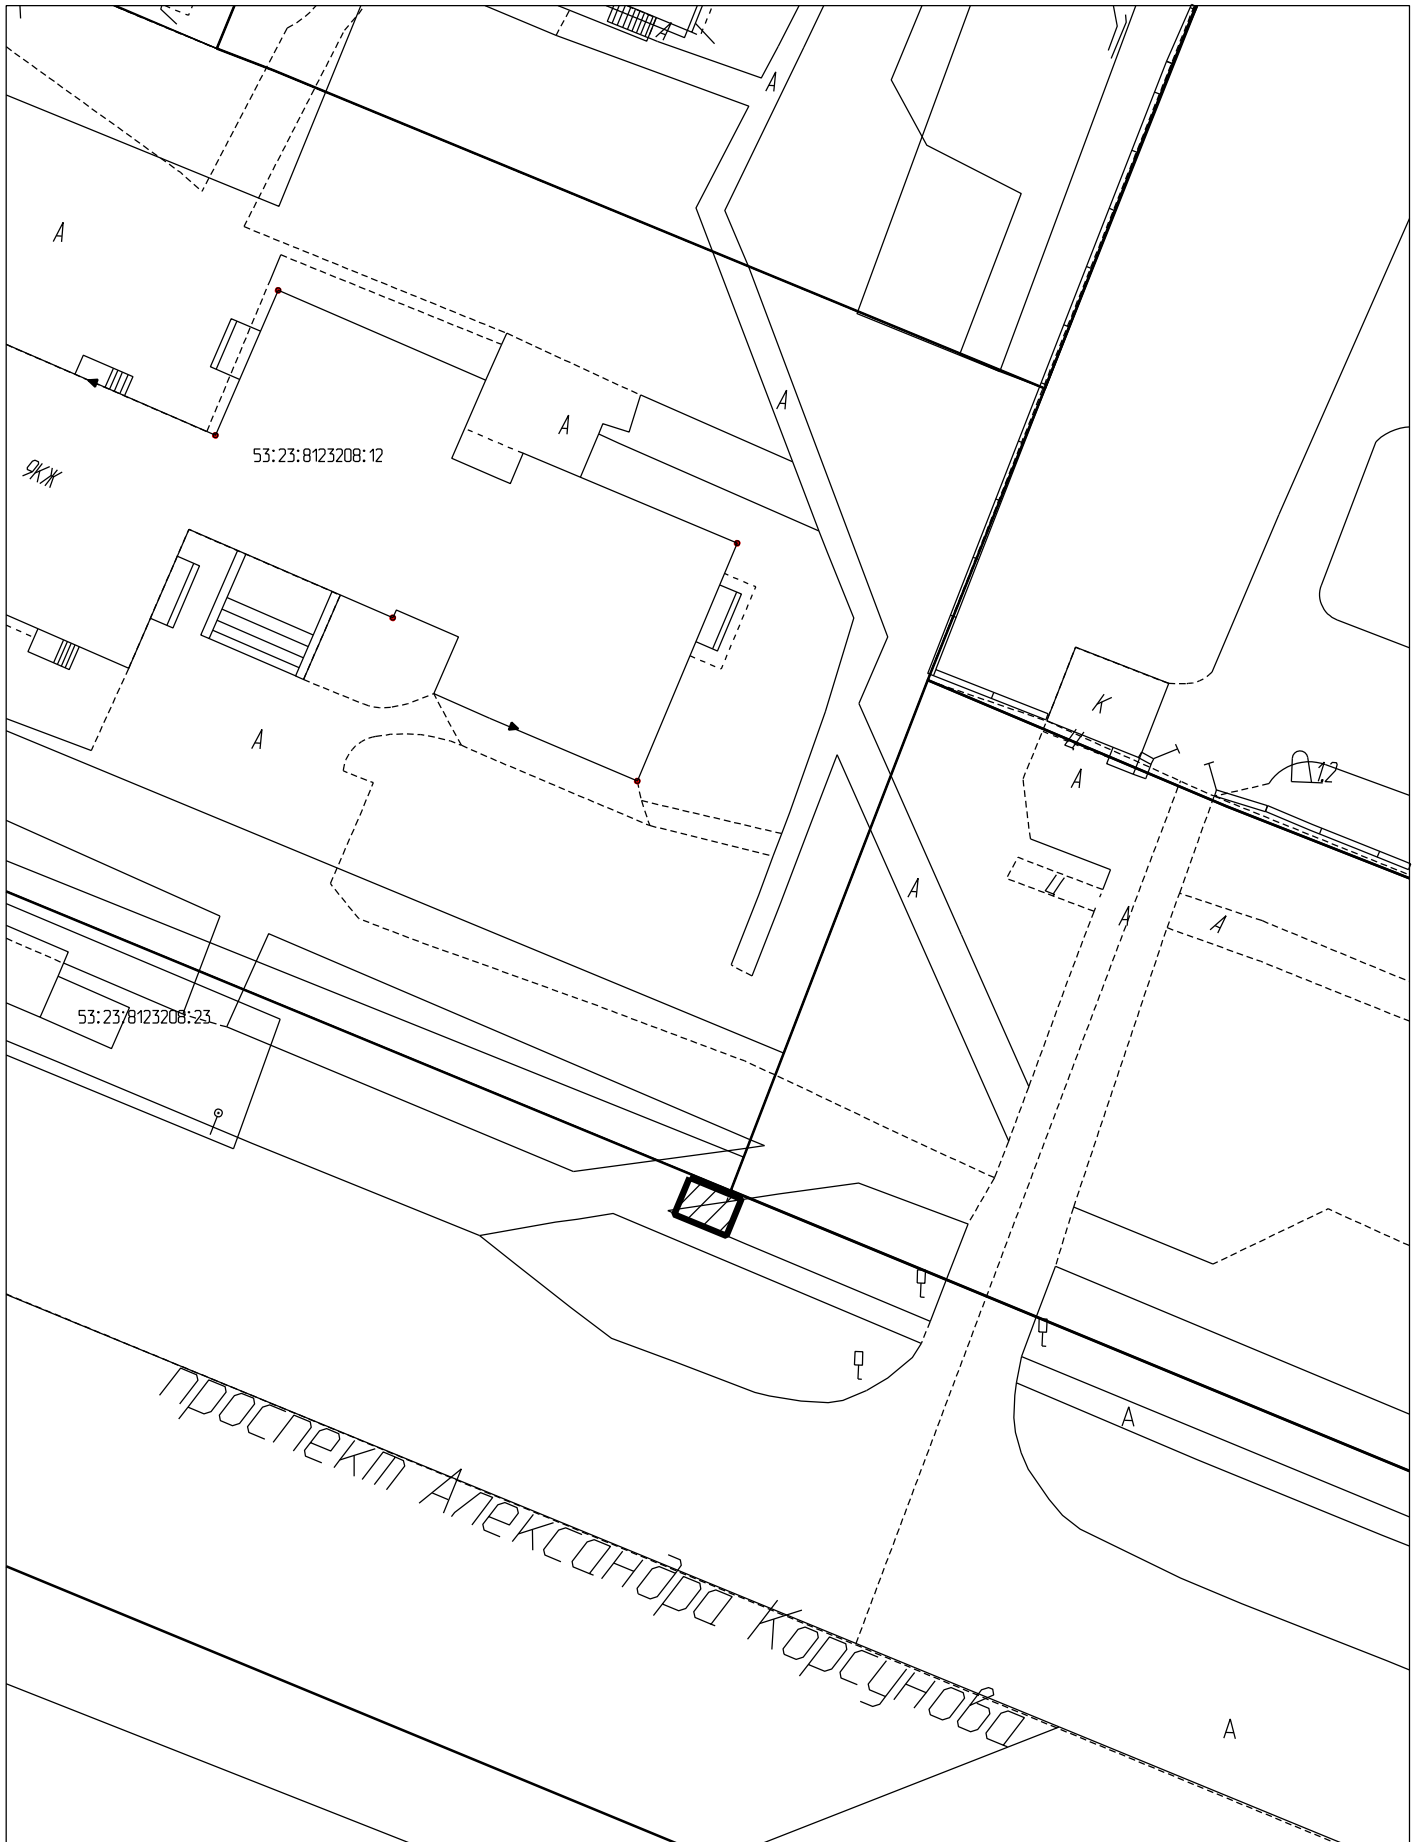

Схема земельного участка  
просп. А. Корсунова, д. 36, корп. 1

Условные обозначения:

граница земельного участка

красная линия

М 1:500